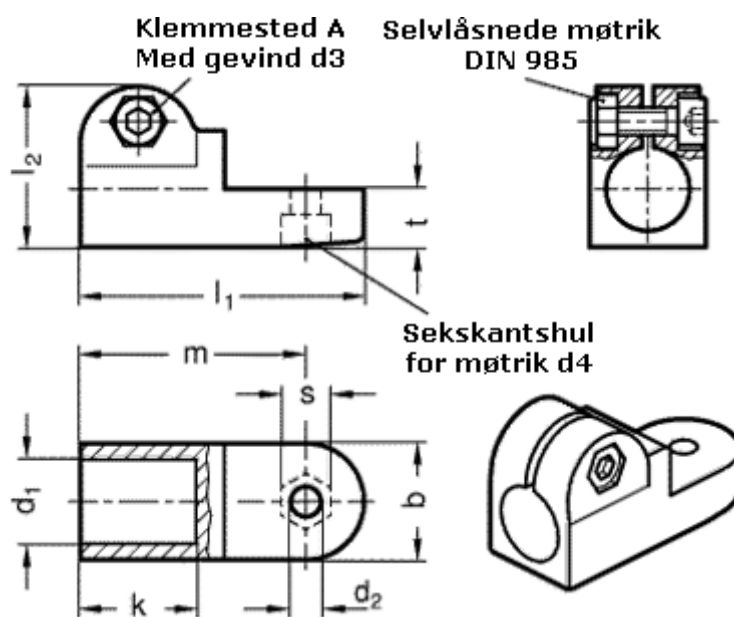

Varenummer: 20275B162SW
Beskrivelse: E+G laskeforbindelse
GN275-B16-2-SW

Mål

$b = 25$	$m = 48.5$
$d_1 = B16$	$s = 10$
$d_2 = 6.5$	$t = 12.5$
$d_3 = M 6$	
$d_4 = M 6$	
$k = 25$	
$l_1 = 61$	
$l_2 = 34.5$	